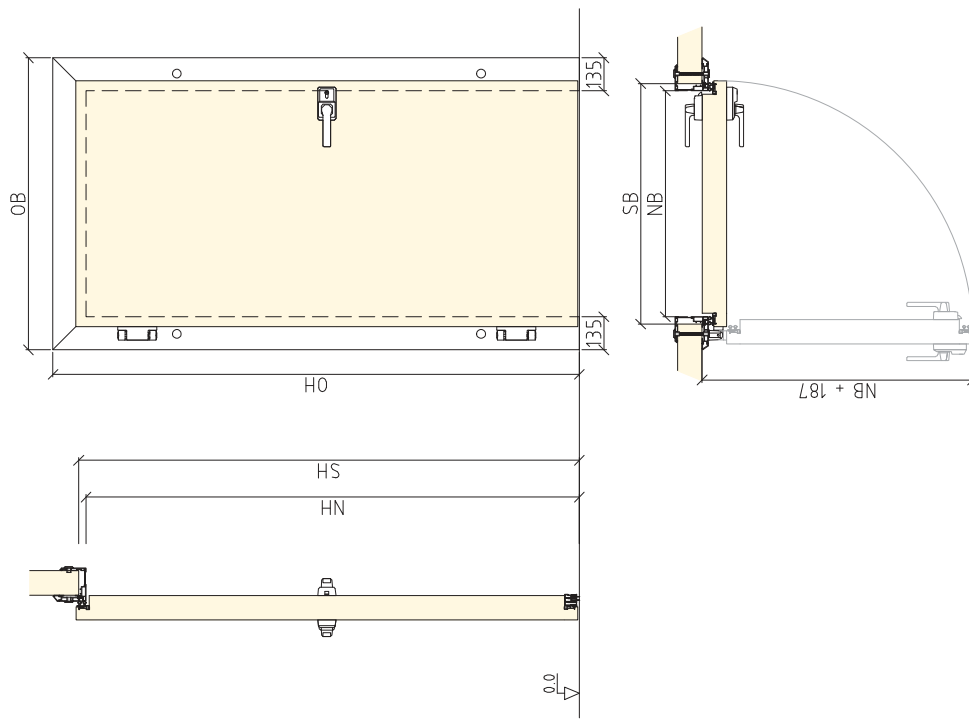

OFE - ODE - OFD - ODD

Koeldraaideuren met vast kader
 Portes pivotantes positives à cadre fixe
 Positive hinged doors with fixed clamp frame
 Kuhldrehtüren mit festem Rahmen

Enkel vleugelig
 Simple battant
 Single leaf
 Einflügelig

OPTIES - OPTIONS - OPTIONEN: pg. 136

KADER TYPE B
CADRE TYPE B
FRAME TYPE B
RAHMEN TYP B

TYPE	NB x NH	SB x SH	OB x OH	SCHARNIEREN CHARNIÈRES SCHARNIERE HINGES
OFE 1	620 x 1780	680 x 1810	890 x 1915	2
OFE 2	620 x 2010	680 x 2040	890 x 2145	2
OFE 3	620 x 2210	680 x 2240	890 x 2345	3
OFE 4	620 x 2410	680 x 2440	890 x 2545	3
OFE 5	700 x 1780	760 x 1810	970 x 1915	2
OFE 6	700 x 2010	760 x 2040	970 x 2145	2
OFE 7	700 x 2210	760 x 2240	970 x 2345	3
OFE 8	700 x 2410	760 x 2440	970 x 2545	3
OFE 9	800 x 1780	860 x 1810	1070 x 1915	2
OFE 10	800 x 2010	860 x 2040	1070 x 2145	2
OFE 11	800 x 2210	860 x 2240	1070 x 2345	3
OFE 12	800 x 2410	860 x 2440	1070 x 2545	3
OFE 13	920 x 1780	980 x 1810	1190 x 1915	2
OFE 14	920 x 2010	980 x 2040	1190 x 2145	2
OFE 15	920 x 2210	980 x 2240	1190 x 2345	3
OFE 16	920 x 2410	980 x 2440	1190 x 2545	3
OFE 17	1100 x 1780	1160 x 1810	1370 x 1915	3
OFE 18	1100 x 2010	1160 x 2040	1370 x 2145	3
OFE 19	1100 x 2210	1160 x 2240	1370 x 2345	4
OFE 20	1100 x 2410	1160 x 2440	1370 x 2545	4
OFE 21	1220 x 1780	1280 x 1810	1490 x 1915	3
OFE 22	1220 x 2010	1280 x 2040	1490 x 2145	3
OFE 23	1220 x 2210	1280 x 2240	1490 x 2345	4
OFE 24	1220 x 2410	1280 x 2440	1490 x 2545	4
OFE 25	1400 x 1780	1460 x 1810	1670 x 1915	4
OFE 26	1400 x 2010	1460 x 2040	1670 x 2145	4
OFE 27	1400 x 2210	1460 x 2240	1670 x 2345	5
OFE 28	1400 x 2410	1460 x 2440	1670 x 2545	5
OFE 29	1520 x 1780	1580 x 1810	1790 x 1915	4
OFE 30	1520 x 2010	1580 x 2040	1790 x 2145	4
OFE 31	1520 x 2210	1580 x 2240	1790 x 2345	5
OFE 32	1520 x 2410	1580 x 2440	1790 x 2545	5