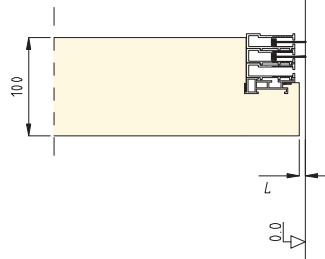

OFE - ODE - OFD - ODD

Koeldraaideuren met vast kader
 Portes pivotantes positives à cadre fixe
 Positive hinged doors with fixed clamp frame
 Kuhldrehtüren mit festem Rahmen

Enkel vleugelig
 Simple battant
 Single leaf
 Einflügelig

OPTIES - OPTIONS - OPTIONEN: pg. 136

KADER TYPE B
CADRE TYPE B
FRAME TYPE B
RAHMEN TYP B

TYPE	NB x NH	SB x SH	OB x OH	SCHARNIEREN CHARNIÈRES SCHARNIERE HINGES
OFE 1	620 x 1780	680 x 1810	890 x 1915	2
OFE 2	620 x 2010	680 x 2040	890 x 2145	2
OFE 3	620 x 2210	680 x 2240	890 x 2345	3
OFE 4	620 x 2410	680 x 2440	890 x 2545	3
OFE 5	700 x 1780	760 x 1810	970 x 1915	2
OFE 6	700 x 2010	760 x 2040	970 x 2145	2
OFE 7	700 x 2210	760 x 2240	970 x 2345	3
OFE 8	700 x 2410	760 x 2440	970 x 2545	3
OFE 9	800 x 1780	860 x 1810	1070 x 1915	2
OFE 10	800 x 2010	860 x 2040	1070 x 2145	2
OFE 11	800 x 2210	860 x 2240	1070 x 2345	3
OFE 12	800 x 2410	860 x 2440	1070 x 2545	3
OFE 13	920 x 1780	980 x 1810	1190 x 1915	2
OFE 14	920 x 2010	980 x 2040	1190 x 2145	2
OFE 15	920 x 2210	980 x 2240	1190 x 2345	3
OFE 16	920 x 2410	980 x 2440	1190 x 2545	3
OFE 17	1100 x 1780	1160 x 1810	1370 x 1915	3
OFE 18	1100 x 2010	1160 x 2040	1370 x 2145	3
OFE 19	1100 x 2210	1160 x 2240	1370 x 2345	4
OFE 20	1100 x 2410	1160 x 2440	1370 x 2545	4
OFE 21	1220 x 1780	1280 x 1810	1490 x 1915	3
OFE 22	1220 x 2010	1280 x 2040	1490 x 2145	3
OFE 23	1220 x 2210	1280 x 2240	1490 x 2345	4
OFE 24	1220 x 2410	1280 x 2440	1490 x 2545	4
OFE 25	1400 x 1780	1460 x 1810	1670 x 1915	4
OFE 26	1400 x 2010	1460 x 2040	1670 x 2145	4
OFE 27	1400 x 2210	1460 x 2240	1670 x 2345	5
OFE 28	1400 x 2410	1460 x 2440	1670 x 2545	5
OFE 29	1520 x 1780	1580 x 1810	1790 x 1915	4
OFE 30	1520 x 2010	1580 x 2040	1790 x 2145	4
OFE 31	1520 x 2210	1580 x 2240	1790 x 2345	5
OFE 32	1520 x 2410	1580 x 2440	1790 x 2545	5